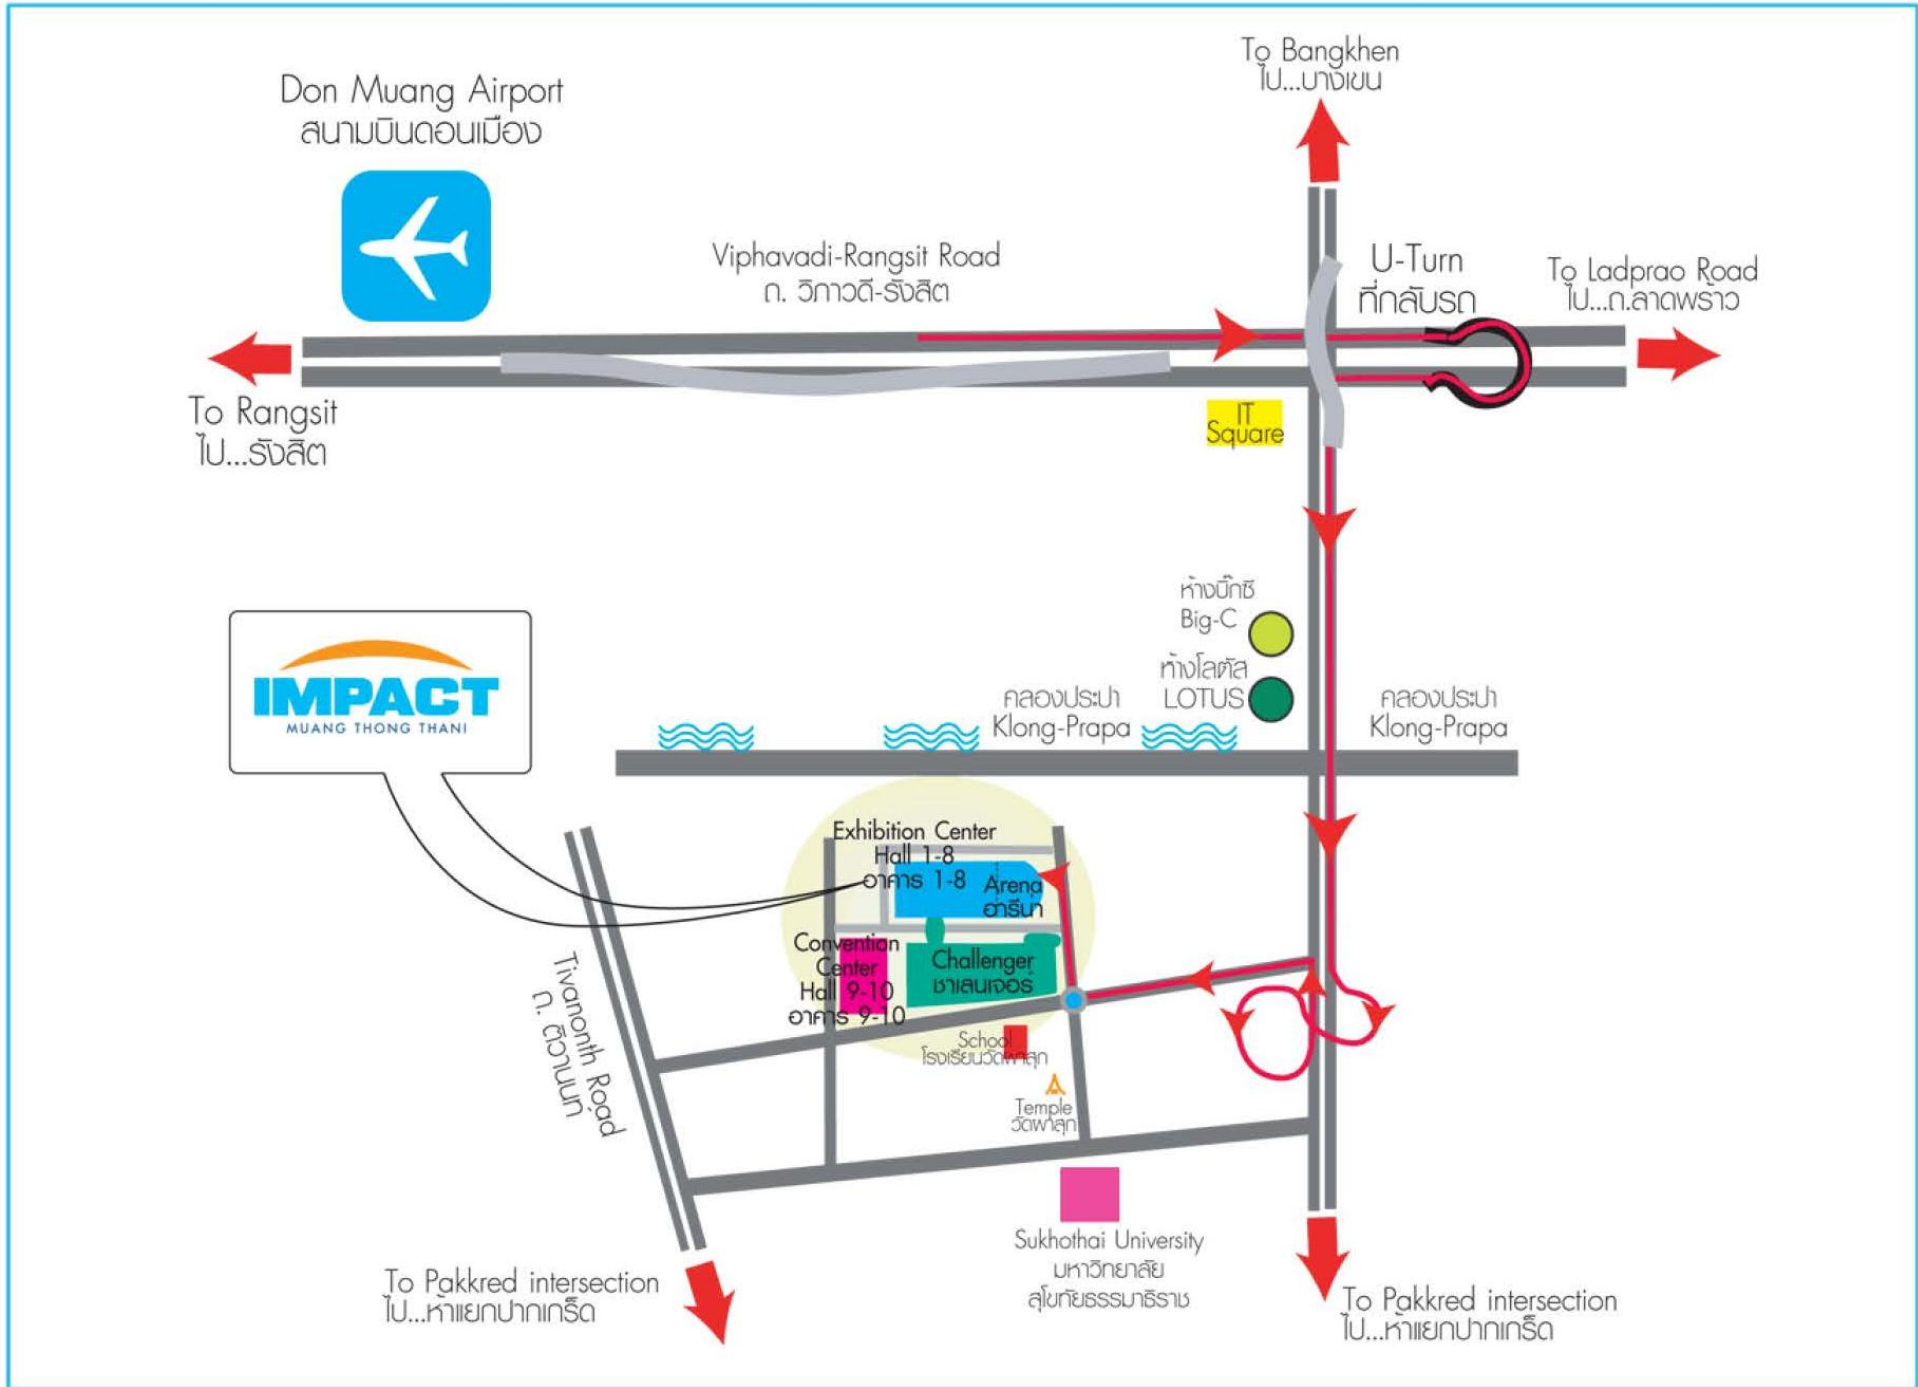

แผนที่อิมแพค เมืองทองธานี

ผังห้องประชุม ชั้น 1 อาคารชาเลนเจอร์ ศูนย์การประชุมและแสดงสินค้า อิมแพ็ค เมืองทองธานี

**Display Area**  
No. 4-16 : size 2x2.5 m. at Foyer Jupiter Rooms