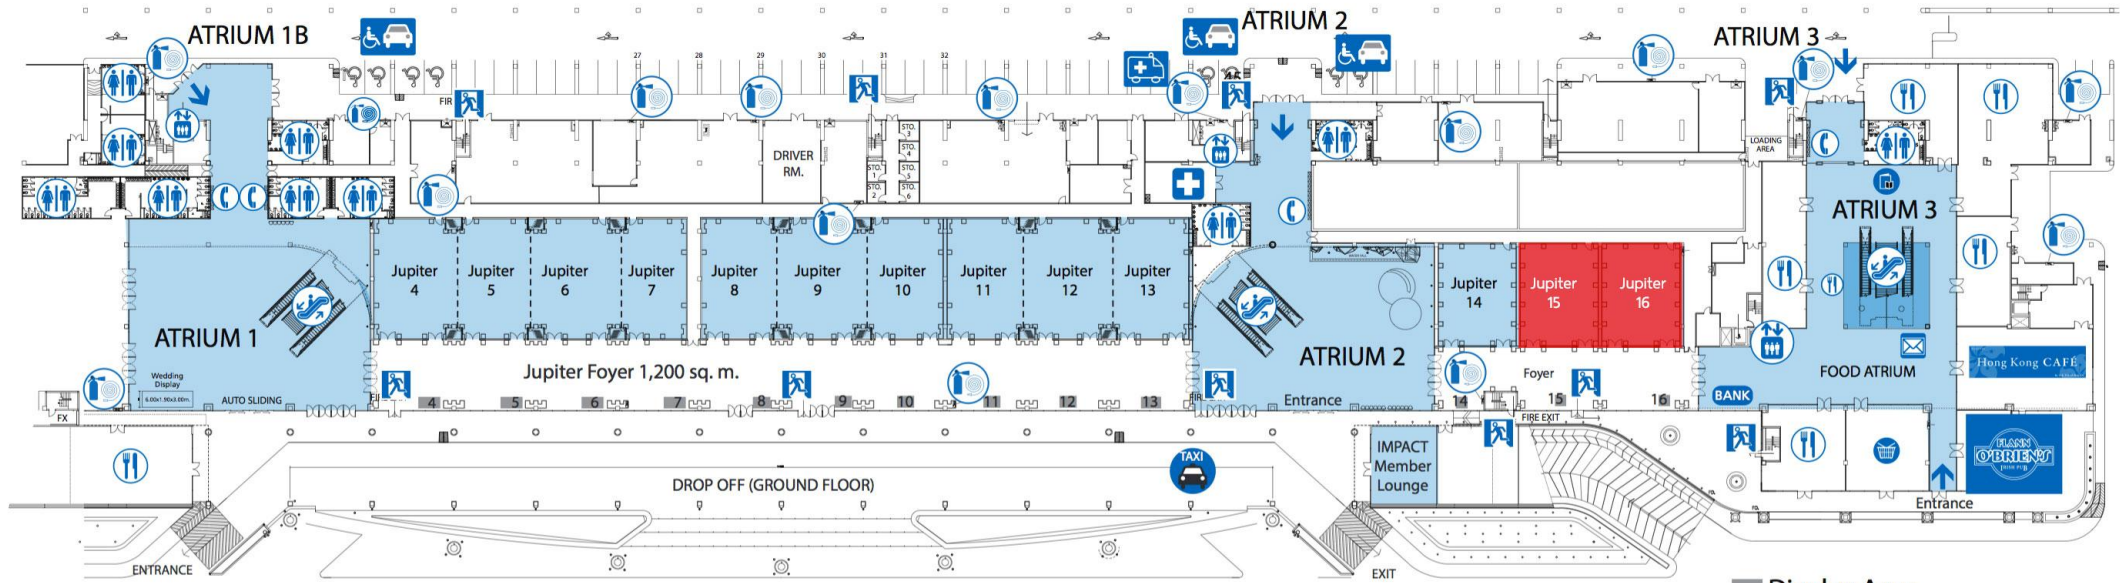

แผนที่อิมแพค เมืองทองธานี

ผังห้องประชุม ชั้น 1 อาคารชาเลนเจอร์ ศูนย์การประชุมและแสดงสินค้า อิมแพ็ค เมืองทองธานี

**Display Area**  
No. 4-16 : size 2x2.5 m. at Foyer Jupiter Rooms