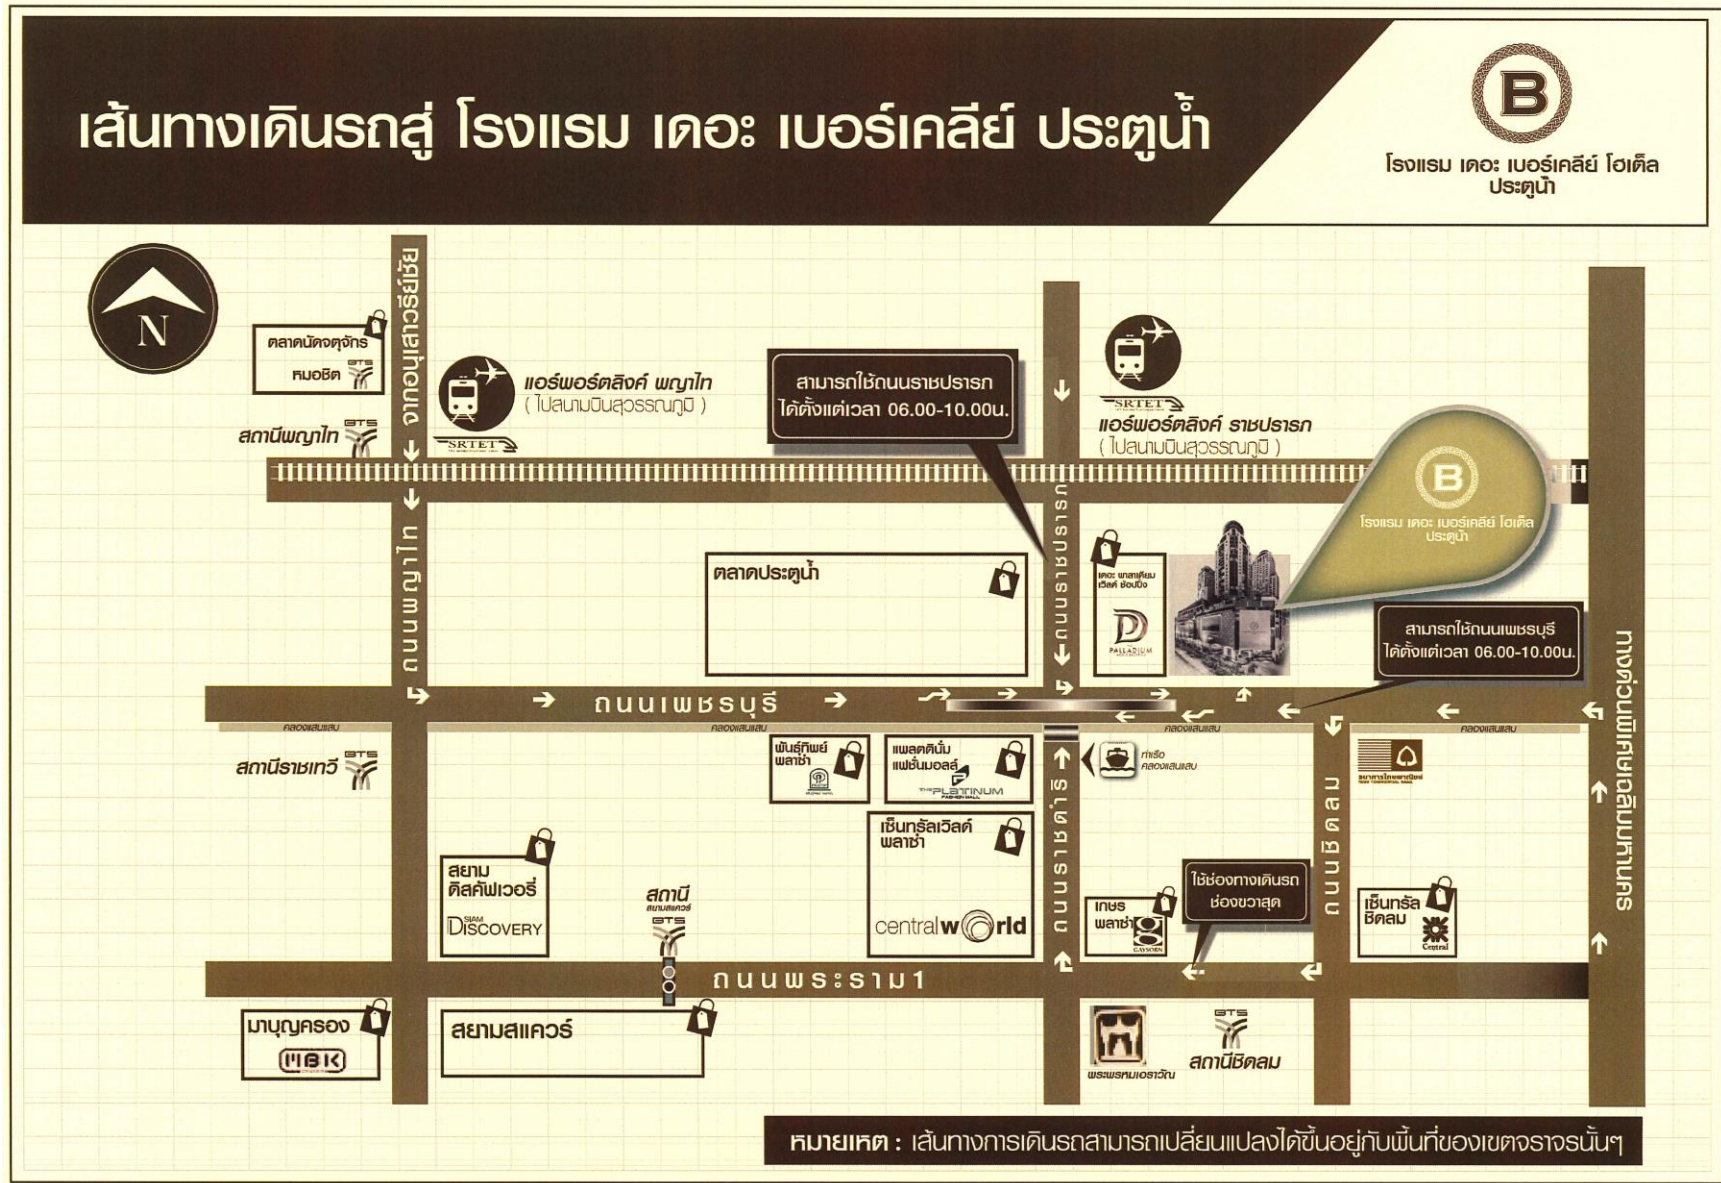

แผนที่โรงแรมเบอร์เคลีย์ ประตูน้ำ

เลขที่ 559 ถนนราชปรารภ แขวง มั๊กกะสัน เขต ราชเทวี กรุงเทพมหานคร 10400

เส้นทางเดินรถสู่ โรงแรม เดอะ เบอร์เคลีย์ ประตูน้ำ

โรงแรม เดอะ เบอร์เคลีย์ โฮเทล ประตูน้ำ

สามารถใช้ถนนราชปรารภ ได้ตั้งแต่เวลา 06.00-10.00น.

สามารถใช้ถนนเพชรบุรี ได้ตั้งแต่เวลา 06.00-10.00น.

หมายเหตุ : เส้นทางเดินรถสามารถเปลี่ยนแปลงได้ขึ้นอยู่กับพื้นที่ของเขตจราจรนั้นๆ